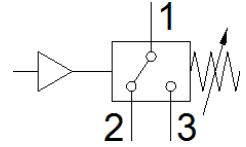

pressure switch PEV-1/4-SC-OD

Número de artículo: 161760

FESTO

[PDF](#) [Condiciones de servicio generales](#)

[→ Portal de Soporte técnico](#)

Hoja de datos, fiabilidad del producto

La información de esta "Hoja de datos de fiabilidad del producto" se fundamenta en el uso previsto del producto. Incluye el cumplimiento de todas las especificaciones, p. ej., de la hoja de datos, el catálogo, la documentación de usuario y las condiciones generales de funcionamiento. Es exclusivamente el usuario quien se responsabiliza de determinar si un producto se adecúa a una determinada aplicación.

Característica	Valor
Well-trying component ¹⁾	Yes
CE mark (see declaration of conformity)	To EU Low Voltage Directive
Max. switching frequency	3 Hz

- 1) The product is a well-trying product for a safety-related application according to ISO 13849-1. The relevant basic and well-trying safety principles according ISO 13849-2 for this product are fulfilled. The suitability of the product for a precise application must be verified and confirmed by the user.